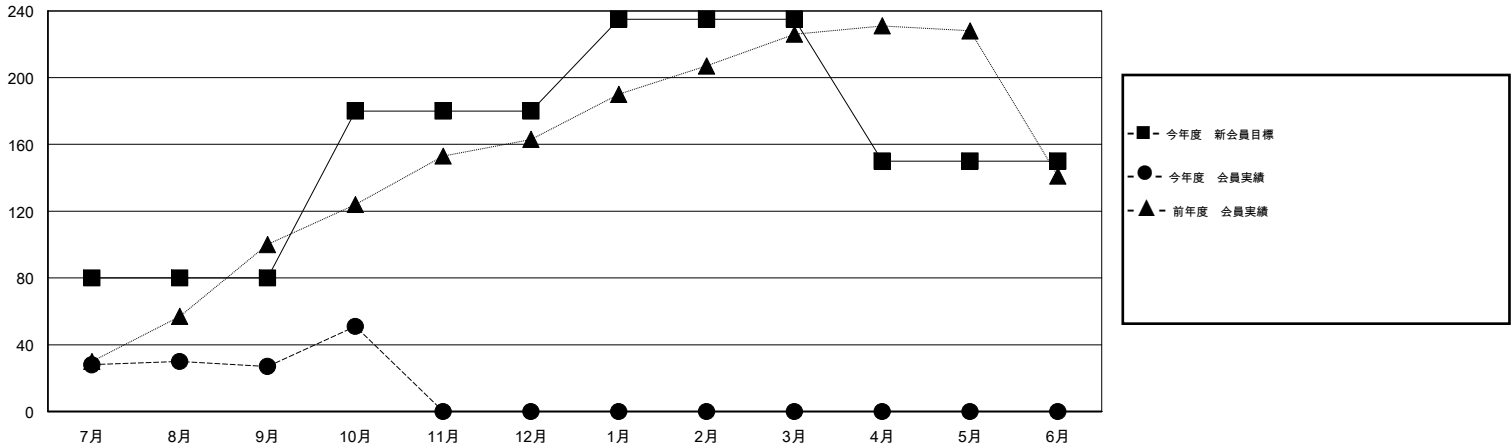

# MONTHLY MEMBERSHIP PROGRESS REPORT

District 334 E

Results as of: 10/31/2015

GMT: Masayoshi Maruyama

地域 JAPAN

GMT会則地域 5-Jap

クラブ				
結果 : 2015-2016				
四半期	新クラブ目標	新クラブ	解散クラブ	純増 / 減
7月/8月/9月	0	0	0	0
10月/11月/12月	0	0	0	0
1月/2月/3月	1	0	0	0
4月/5月/6月	1	0	0	0

名				
結果 : 2015-2016				
四半期	新会員目標	チャーターメン バー / 新会員	退会者	純増 / 減
7月/8月/9月	80	53	26	27
10月/11月/12月	100	30	6	24
1月/2月/3月	55	0	0	0
4月/5月/6月	-85	0	0	0

新クラブ目標及び実績累計

会員目標及び実績累計

解散クラブ: 0	27 CLUBS OF 52 一名以上の新会員を登録	男女別 男性 1,881 (71.63%) 女性 745 (28.37%)
退会者 物故会員 6 クラブ解散 0 その他 26 合計 32	<a href="#">健康診断データはこちら</a>	家族会員 1,304 世帯主 546 世帯主以外 758